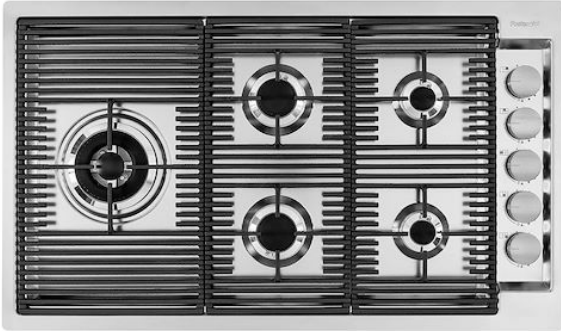

OPERA GAZ H25

Tables de cuisson gaz

Code: G441 B00

CARACTÉRISTIQUES

ALLUMAGE SOUS-MANETTE

Liberté de mouvement maximale grâce à l'allumage électrique sous bouton, une caractéristique commune à tous les modèles, qui permet d'activer la flamme d'une seule main.

BRÛLEURS SPÉCIAUX

De nombreuses tables de cuisson Foster sont équipées de brûleurs spéciaux, avec deux ou trois couronnes de feu qui augmentent considérablement la puissance et la surface directement chauffée. De plus, dans les modèles DUAL, les deux couronnes de feu sont indépendantes, ce qui rend ces brûleurs parfaits pour la cuisine intensive et délicate.

La fonte est le matériau idéal pour le gril d'une table de cuisson en raison des nombreuses propriétés qui la distinguent : capacité thermique élevée qui améliore les performances de cuisson ; poids et stabilité qui améliorent la sécurité ; résistance qui conserve l'aspect original inchangé dans le temps ; facilité de nettoyage.

Precise Power

ULTRAPLATS

Les modèles ultra plats sont l'exemple classique d'une rencontre entre l'esthétique et la fonctionnalité. Des grilles élégantes, qui forment une seule grande surface sur laquelle on peut déplacer les pots et les casseroles en toute sécurité.